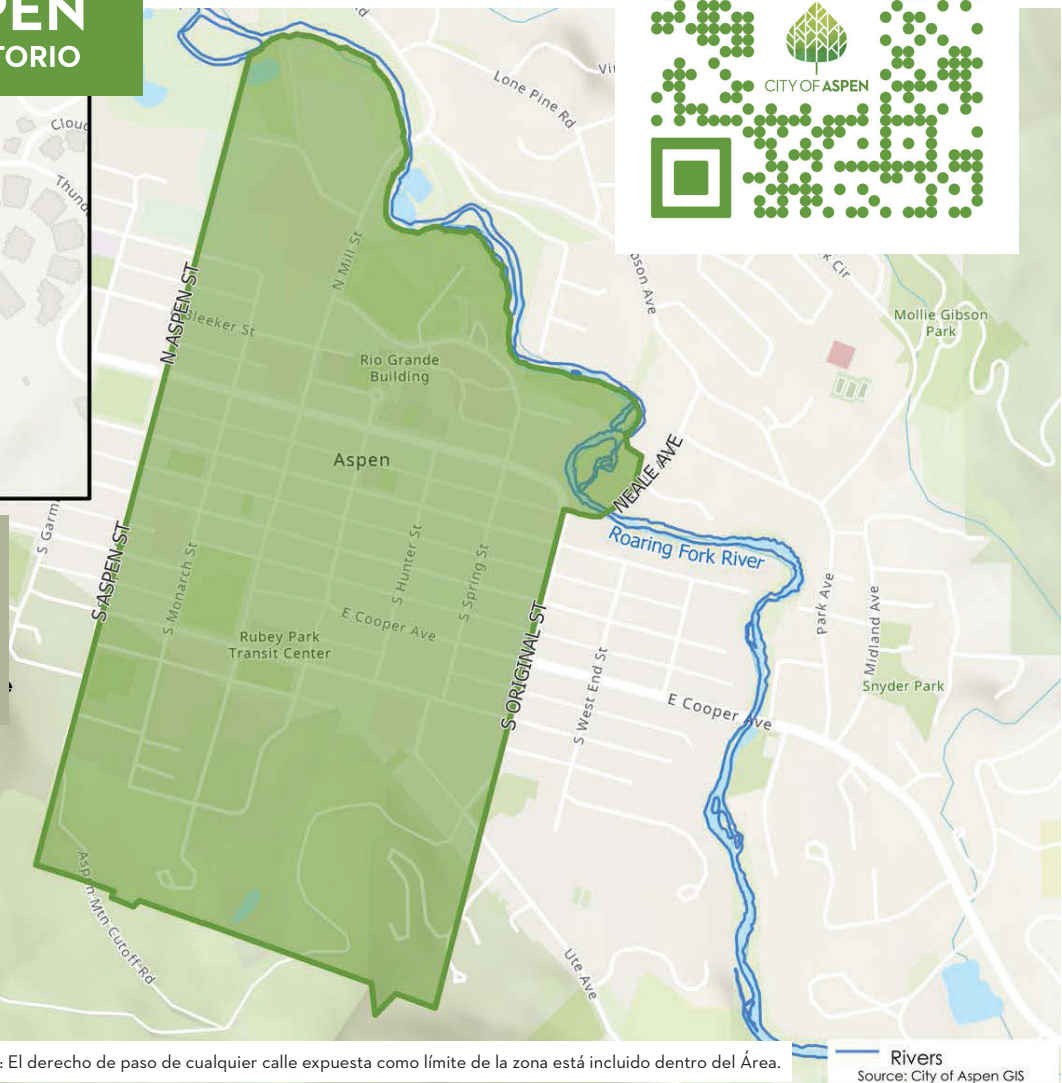

### ¿Dónde deberían usarse los tapabocas?

- ✓ En los espacios públicos cerrados y abiertos dentro del Área de Tapabocas Obligatorio de Aspen
- ✓ En espacios cerrados y abiertos fuera del Área de Tapabocas Obligatorio cuando sea imposible mantener una distancia de seis pies con otras personas
- ✓ En el transporte público

Para ver excepciones, sanciones, mapas y folletos descargables y más escanee el código QR o diríjase a la página web mencionada abajo.

### CIUDAD DE ASPEN ÁREA DE TAPABOCAS OBLIGATORIO

#### LÍMITES

Oeste: calle Aspen  
Este: calle Original/avenida Neal hasta el parque Herron  
Sur: la montaña Aspen  
Norte: río Roaring Fork  
La zona de transporte y comercio de Highlands

ANOTACIÓN: El derecho de paso de cualquier calle expuesta como límite de la zona está incluido dentro del Área.